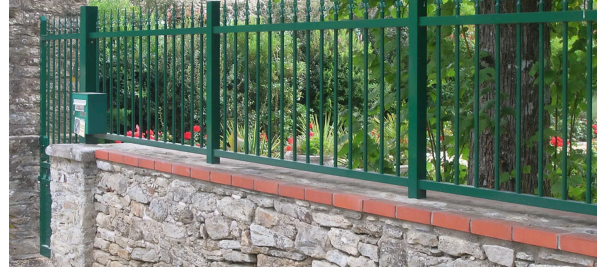

Gamme Aluminium Traditionnel - Clôture Paros #1

Cette gamme de clôtures aluminium est entièrement soudé à la main. Elle est inspirée des portails d'antan. Forte de ces nombreux modèles, elle peut aussi bien s'intégrer dans des maisons anciennes que contemporaines.

Optez pour la clôture aluminium Paros #1 avec son esthétique classique.

Tarif Clôture Hauteur 1 m x 20 ml : à partir de 3 679 € TTC*

Gamme Aluminium Traditionnel - Clôture Paros #2

Avec ses volutes, la clôture aluminium Paros #2 sera vous séduire.

Tarif Clôture Hauteur 1 m x 20 ml : à partir de 4 415 € TTC*

* Tous les produits sont réalisés sur-mesure, donc les tarifs indiqués sont donnés à titre indicatif .

Gamme Aluminium Traditionnel - Clôture Paros #3

Faites le choix parmi 8 finitions hautes avec la clôture aluminium Paros #3.

Tarif Clôture Hauteur 1 m x 20 ml : 4 699 € TTC*

Gamme Aluminium Traditionnel - Clôture Paros #4

Cette gamme est entièrement réalisée en aluminium soudé. Elle est inspirée des portails d'antan.
Forte de ces nombreux modèles, elle peut aussi bien s'intégrer dans des maisons anciennes que contemporaines.