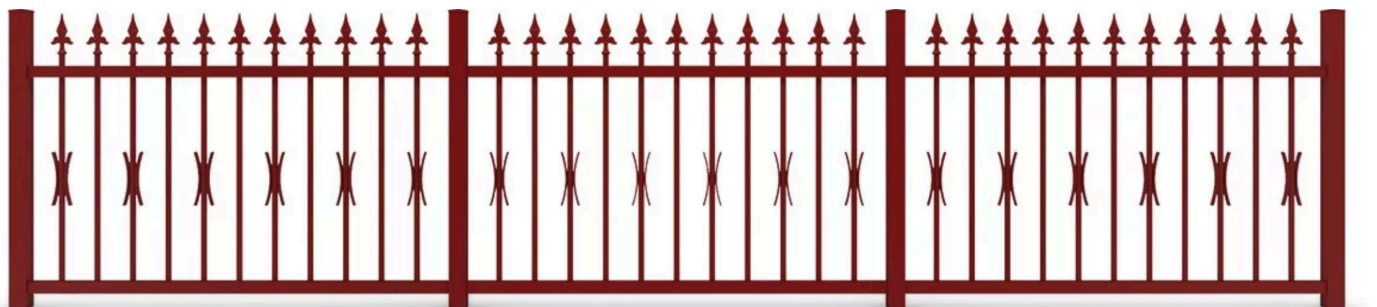

Gamme Aluminium Traditionnel - Clôture Paros #1

Cette gamme de clôtures aluminium est entièrement soudé à la main. Elle est inspirée des portails d'antan. Forte de ces nombreux modèles, elle peut aussi bien s'intégrer dans des maisons anciennes que contemporaines.

Faites le choix parmi 8 finitions hautes avec la clôture aluminium Paros #3.

Tarif Clôture Hauteur 1 m x 20 ml : 4 699 € TTC*

Gamme Aluminium Traditionnel - Clôture Paros #4

Cette gamme est entièrement réalisée en aluminium soudé. Elle est inspirée des portails d'antan.
Forte de ces nombreux modèles, elle peut aussi bien s'intégrer dans des maisons anciennes que contemporaines.

Tarif Clôture Hauteur 1 m x 20 ml : à partir de 5 465 € TTC*

* Tous les produits sont réalisés sur-mesure, donc les tarifs indiqués sont donnés à titre indicatif .

Gamme Aluminium Traditionnel - Clôture Paros #5

Ornée votre clôture aluminium Paros #5 avec des volutes hautes.

Tarif Clôture Hauteur : 1 m x 20 ml : à partir de 5 105 € TTC*

Gamme Aluminium Traditionnel - Clôture Paros #6

Les volutes et la double traverse font le caractère de la clôture aluminium Paros #6.