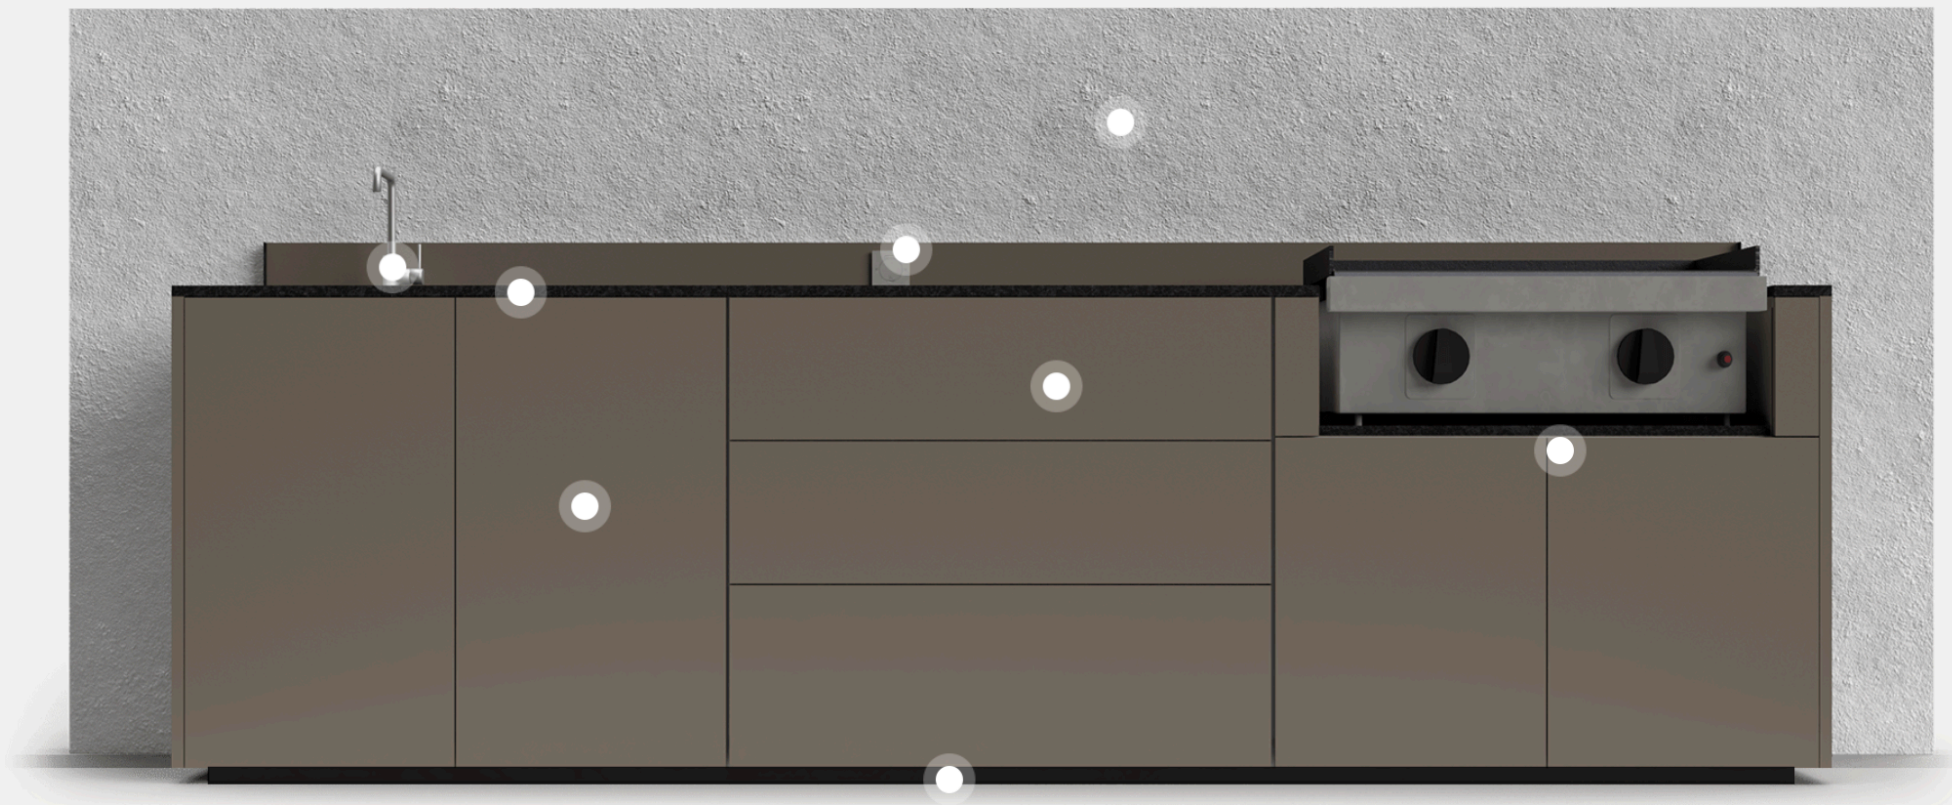

# Imaginez votre cuisine

+ Façades & joues : 61 teintes standards

+ 4 plans de travail au choix

+ Robinetterie & évier en inox

+ Prise électrique encastrable

+ Configuration avec portes & tiroirs

+ Intégration de votre plancha/barbecue

+ Largeur, hauteur et profondeur sur mesure

+ Adossée ou non, à un mur