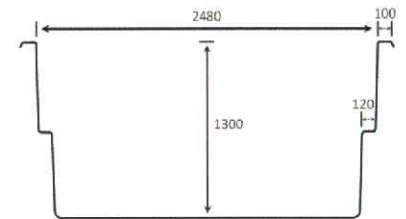

**+** Surface du bassin.....9,92 m<sup>2</sup>  
Surface du fond.....7,60 m<sup>2</sup>  
Volume total.....11,6 m<sup>3</sup>  
Volume d'eau utile.....11 m<sup>3</sup>

**+** Poste balnéo verticale

- 1 bouton digital de mise en route
- 2 variateurs de puissance
- 10 buses de massage
- 1 barre Inox 316