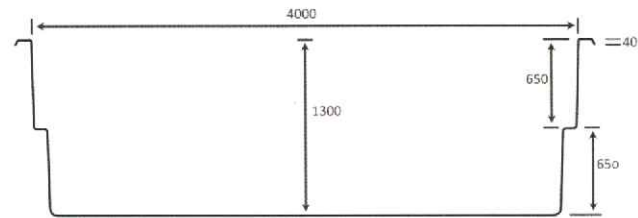

**+** Surface du bassin.....9,92 m<sup>2</sup>  
Surface du fond.....7,60 m<sup>2</sup>  
Volume total.....11,6 m<sup>3</sup>  
Volume d'eau utile.....11 m<sup>3</sup>

**+** Poste balnéo verticale

- 1 bouton digital de mise en route
- 2 variateurs de puissance
- 10 buses de massage
- 1 barre Inox 316