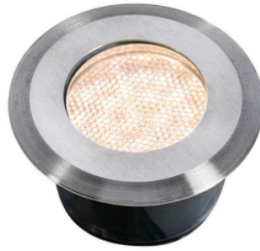

- ✓ Blanc chaud
- ✓ 23 lumen

Onyx 20 12V

Avec sa source de lumière blanc chaud, il fournit une lumière très subtile pour s'orienter le soir.

- ✓ Blanc chaud
- ✓ 1 câble de mètre
- ✓ 1 lumen

Spots encastrés

Onyx 30 R1 12V

Fini les chemins sombres ? L'Onyx est parfait comme éclairage d'accentuation et d'orientation.

- ✓ Blanc chaud
- ✓ 1 câble de mètre
- ✓ 4 lumen

Onyx 60 R3 12V

Fini les chemins sombres ? L'Onyx est parfait comme éclairage d'accentuation et d'orientation.

- ✓ Blanc chaud
- ✓ 1 câble de mètre
- ✓ 23 lumen

Onyx 60 R4 12V

Fini les chemins sombres ? L'Onyx est parfait comme éclairage d'accentuation et d'orientation.

- ✓ Blanc chaud
- ✓ 1 câble de mètre
- ✓ 23 lumen

Onyx 90 R1 12V

Fini les chemins sombres ? L'Onyx est parfait comme éclairage d'accentuation et d'orientation.

- ✓ Blanc chaud
- ✓ 1 câble de mètre
- ✓ 76 lumen