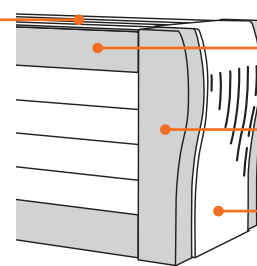

COULEURS DISPONIBLES

Lisses d'habillage

PVC		
Blanc	Sable	Gris
PLAXÉ		
Clair	Moyen	Foncé
BOIS		
Exotique		

Ossatures

RAL POUTRES			
9010	7047	7012	1015
RAL SUPPORTS			
9010	7047	7012	1015
RAL ENJOLIVEURS			
9010	7047	7012	1015

Lames polycarbonates déconseillées pour piscine avec traitement au brome. Sur les enrouleurs hors-sol Solipro, Marquise et Bali, les lames polycarbonates sont déconseillées car enroulées elles peuvent monter rapidement en température lors de fort ensoleillement (risque de brûlures). Les sandows des contrepois peuvent provoquer des micro-rayures sur le dessus des lames lors de l'ouverture et/ou la fermeture de la couverture immergée.

Les lames coloris fumé dessus et noir dessous, bleuté dessus et noir dessous ont un pouvoir chauffant. La lame coloris gris nacré dessus et noir dessous a un faible pouvoir chauffant.

Votre revendeur conseil