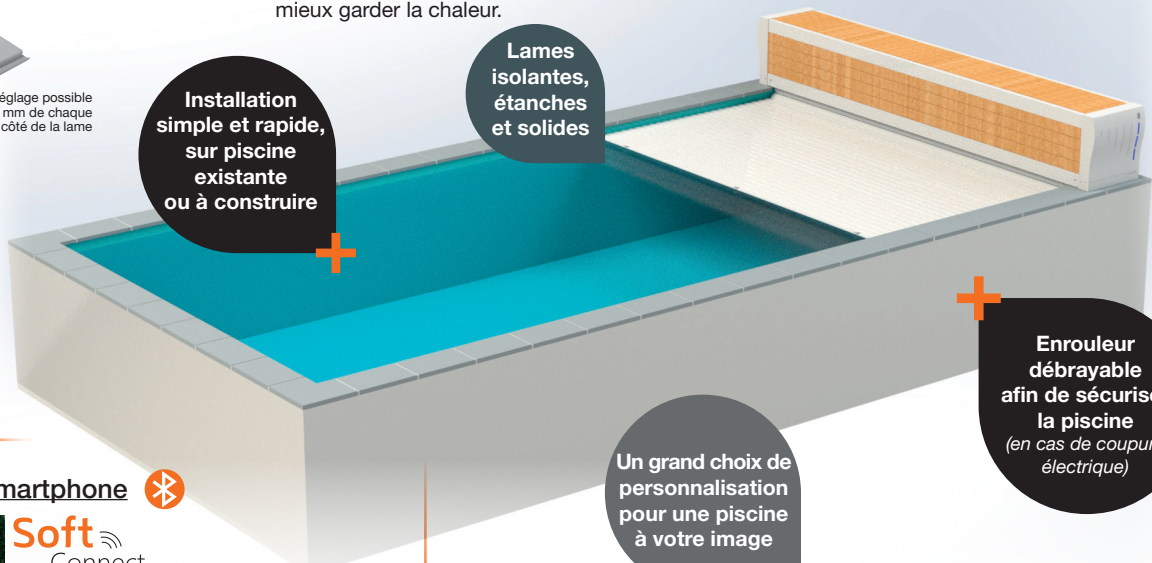

Banc Design

Avec habillage sur les côtés

Photo non contractuelle

ENROULEUR HORS-SOL avec habillage sur les côtés

- ✓ S'adapte sur les piscines existantes ou à construire
- ✓ Enrouleurs débrayables afin de sécuriser la piscine
- ✓ Avec ossatures de couleur et habillage de lisses aux différents aspects, fermé sur les côtés

BOUCHONS RÉGLABLES BREVETÉS en option

Réglage possible de ± 20 mm de chaque côté de la lame

L'épaisseur de nos lames leur garantit une meilleure longévité, une très bonne flottabilité, et permet de mieux garder la chaleur.

Installation simple et rapide, sur piscine existante ou à construire

Lames isolantes, étanches et solides

Un grand choix de personnalisation pour une piscine à votre image

Enrouleur débrayable afin de sécuriser la piscine (en cas de coupure électrique)

OPTIONS

⊕ Application smartphone

Soft Connect

Pour ouverture / fermeture* de la couverture en bluetooth.
*Fermeture en commande maintenue

⊕ Commutateur déporté sans fil

(Avec code d'accès pour ouverture / fermeture*), à placer sur un mur intérieur.
Prévoir un câble électrique 3x1,5² de la commande à clé vers le coffret électrique (impérativement).
*Fermeture en commande maintenue