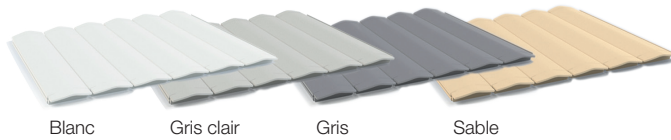

Banc Design

Avec habillage sur les côtés

Photo non contractuelle

ENROULEUR HORS-SOL avec habillage sur les côtés

- ✓ S'adapte sur les piscines existantes ou à construire
- ✓ Enrouleurs débrayables afin de sécuriser la piscine
- ✓ Avec ossatures de couleur et habillage de lisses aux différents aspects, fermé sur les côtés

Ambiance lumineuse avec l'éclairage LED sur les supports*

Le + du produit

* Éclairage LED en option sur la longueur du banc

Sofatec
FABRICANT DE COUVERTURES
AUTOMATIQUES DE PISCINES

ENROULEUR HORS-SOL

BANC DESIGN (avec habillage sur les côtés)

Lames opaques

Lames polycarbonates

BOUCHONS FIXES

Lames renforcées avec 5 alvéoles

Haute résistance aux températures

Bouchons et ailettes + esthétiques avec empreinte effet carbone

BOUCHONS NOIR de 20 mm collés + AILETTE CLIPSÉE de 20 mm

BOUCHONS RÉGLABLES BREVETÉS en option

Réglage possible de ± 20 mm de chaque côté de la lame

L'épaisseur de nos lames leur garantit une meilleure longévité, une très bonne flottabilité, et permet de mieux garder la chaleur.