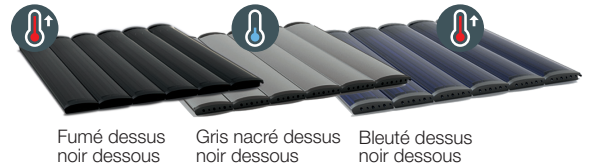

Banc Design

Avec habillage sur les côtés

Photo non contractuelle

ENROULEUR HORS-SOL avec habillage sur les côtés

- ✓ S'adapte sur les piscines existantes ou à construire
- ✓ Enrouleurs débrayables afin de sécuriser la piscine
- ✓ Avec ossatures de couleur et habillage de lisses aux différents aspects, fermé sur les côtés

Ambiance lumineuse avec l'éclairage LED sur les supports*

Le + du produit

* Éclairage LED en option sur la longueur du banc

Sofatec
FABRICANT DE COUVERTURES
AUTOMATIQUES DE PISCINES

ENROULEUR HORS-SOL

BANC DESIGN (avec habillage sur les côtés)

Lames opaques

Lames polycarbonates

BOUCHONS FIXES

Lames renforcées avec 5 alvéoles

Haute résistance aux températures

Bouchons et ailettes + esthétiques avec empreinte effet carbone

BOUCHONS NOIR de 20 mm collés + AILETTE CLIPSÉE de 20 mm

BOUCHONS RÉGLABLES BREVETÉS en option

Réglage possible de ± 20 mm de chaque côté de la lame

L'épaisseur de nos lames leur garantit une meilleure longévité, une très bonne flottabilité, et permet de mieux garder la chaleur.