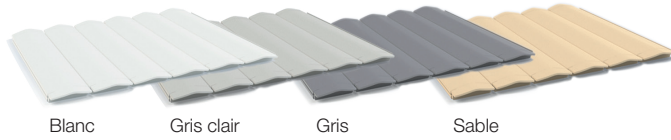

Prestige

Sans habillage sur les côtés

Photo non contractuelle

ENROULEUR HORS-SOL sans habillage sur les côtés

- ✔ S'adapte sur les piscines existantes ou à construire
- ✔ Enrouleurs débrayables afin de sécuriser la piscine
- ✔ Avec ossatures de couleur et habillage de lisses aux différents aspects, ouvert sur les côtés

Ambiance lumineuse avec l'éclairage LED sur les supports*

Le + du produit

* Éclairage LED en option sur la longueur du banc

Sofatec
FABRICANT DE COUVERTURES
AUTOMATIQUES DE PISCINES

ENROULEUR HORS-SOL

PRESTIGE (sans habillage sur les côtés)

Lames opaques

Lames polycarbonates

BOUCHONS FIXES

Lames renforcées avec 5 alvéoles

L'épaisseur de nos lames leur garantit une meilleure longévité, une très bonne flottabilité, et permet de mieux garder la chaleur.

Haute résistance aux températures

Bouchons et ailettes + esthétiques avec empreinte effet carbone

BOUCHONS NOIR de 20 mm collés + AILETTE CLIPSÉE de 20 mm

BOUCHONS RÉGLABLES BREVETÉS en option

Réglage possible de ± 20 mm de chaque côté de la lame