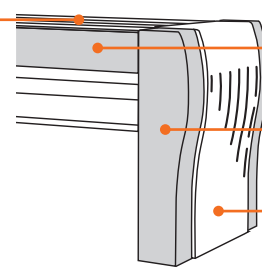

COULEURS DISPONIBLES

Lisses d'habillage

PVC		
Blanc	Sable	Gris
PLAXÉ		
Clair	Moyen	Foncé
BOIS		
Exotique		

Ossatures

RAL POUTRES			
9010	7047	7012	1015
RAL SUPPORTS			
9010	7047	7012	1015
RAL ENJOLIVEURS			
9010	7047	7012	1015

Lames polycarbonates déconseillées pour piscine avec traitement au brome. Sur les enrouleurs hors-sol Solipro, Marquise et Bali, les lames polycarbonates sont déconseillées car enroulées elles peuvent monter rapidement en température lors de fort ensoleillement (risque de brûlures). Les sandows des contrepoids peuvent provoquer des micro-rayures sur le dessus des lames lors de l'ouverture et/ou la fermeture de la couverture immergée.

Les lames coloris fumé dessus et noir dessous, bleuté dessus et noir dessous ont un pouvoir chauffant. La lame coloris gris nacré dessus et noir dessous a un faible pouvoir chauffant.

Votre revendeur conseil