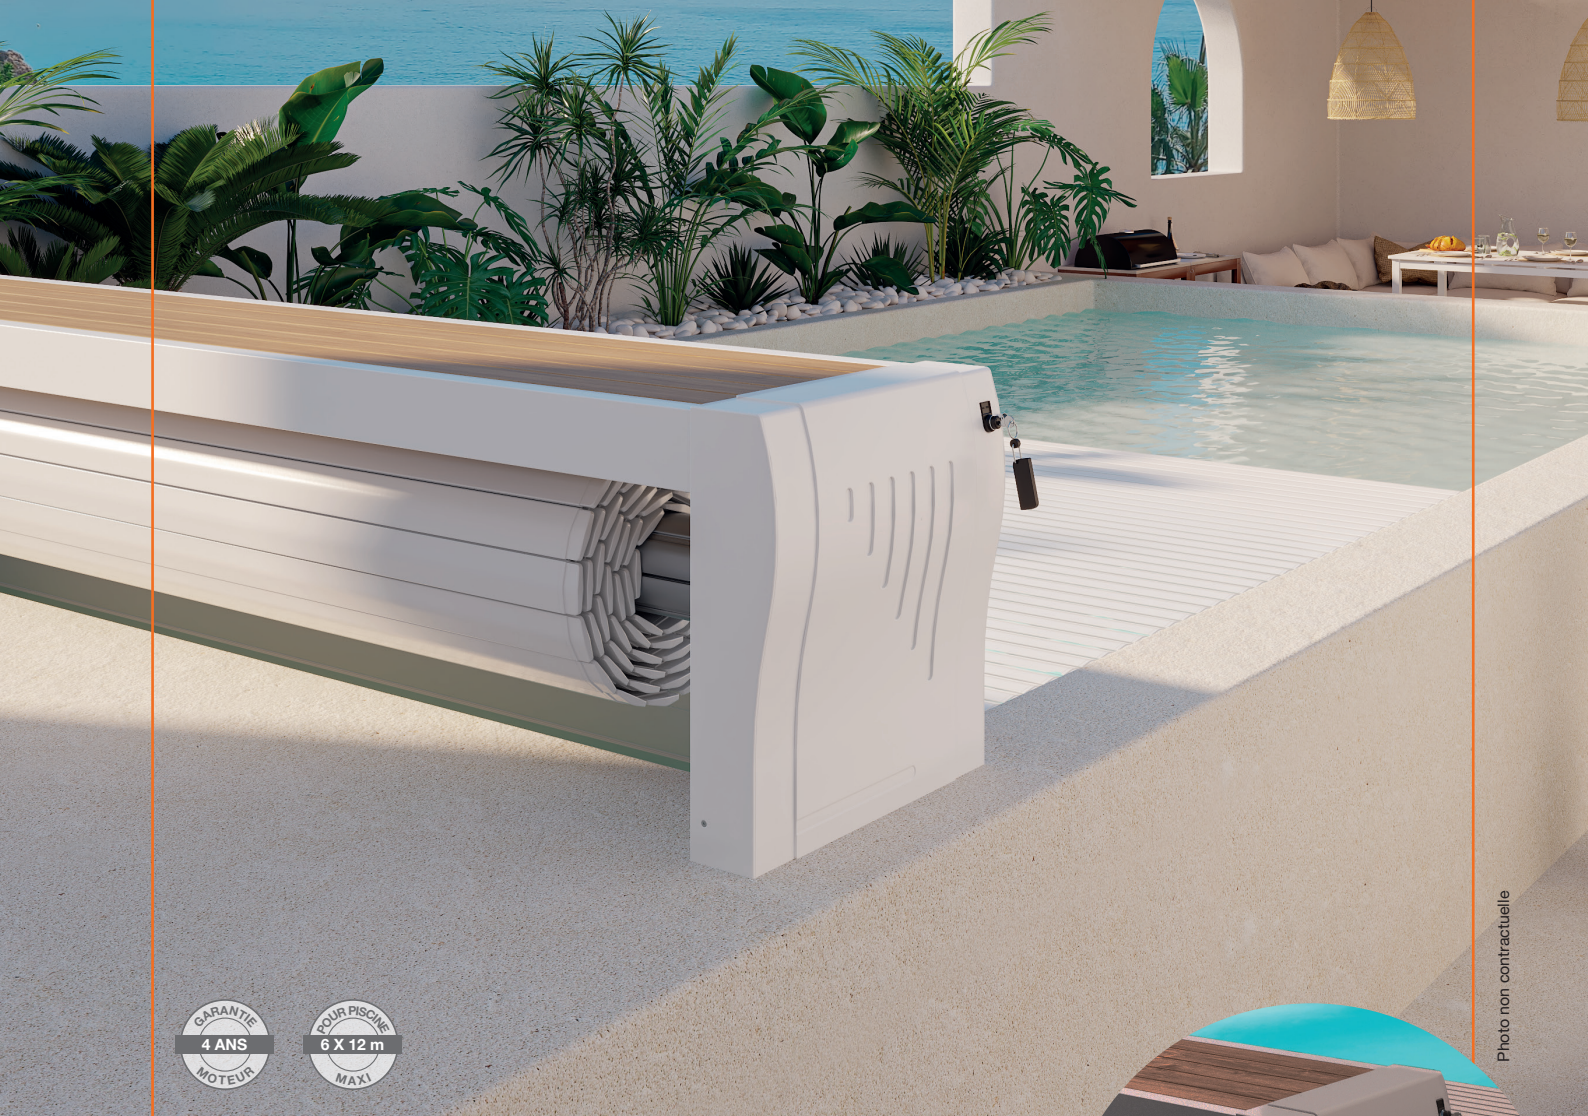

Prestige

Sans habillage sur les côtés

Photo non contractuelle

ENROULEUR HORS-SOL sans habillage sur les côtés

- ✔ S'adapte sur les piscines existantes ou à construire
- ✔ Enrouleurs débrayables afin de sécuriser la piscine
- ✔ Avec ossatures de couleur et habillage de lisses aux différents aspects, ouvert sur les côtés

Ambiance lumineuse avec l'éclairage LED sur les supports*

Le + du produit

* Éclairage LED en option sur la longueur du banc

Sofatec
FABRICANT DE COUVERTURES
AUTOMATIQUES DE PISCINES

ENROULEUR HORS-SOL

PRESTIGE (sans habillage sur les côtés)

Lames isolantes, étanches et solides

Installation simple et rapide, sur piscine existante ou à construire

Enrouleur débrayable afin de sécuriser la piscine (en cas de coupure électrique)

Un grand choix de personnalisation pour une piscine à votre image

⊕ Éclairage LED sur la longueur du banc

LED multicolores 24 V avec télécommande + cache LED en aluminium sur la longueur du banc

⊕ Carter enjoliveur personnalisable

Avec motifs «carré» ou «bulle». Existe en gris clair et gris anthracite.