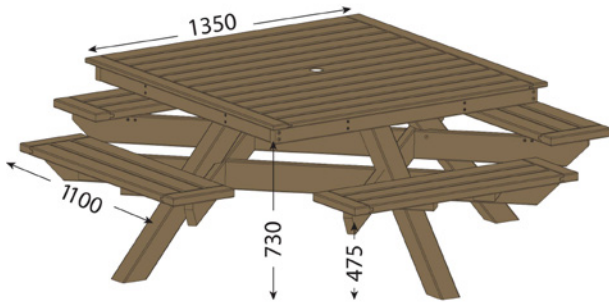

TABLE CARRA

ESSENCE

Pin
Pinus

COLORIS

Marron

DURAPIN

PIVETEAUBOIS

LONGUEUR

2,16 m

HAUTEUR

750 mm

LARGEUR

2,16 m

DIMENSIONS INTÉRIEURES

LES + PRODUIT

- Grande table conçue pour 8 personnes
- Haute durabilité

- Plateau et assises pré-montés pour un montage facile

CARACTÉRISTIQUES TECHNIQUES

Technologie de préservation
par imprégnation

État de surface
Raboté

Composition

Plateau pré-assemblé lames de 22 x 90 mm, avec ceinture 36 x 68 mm. Assise pré-assemblée lames de 36 x 90 mm, avec renfort. Poteaux 90 x 90 mm. Traverses 36 x 120 mm.