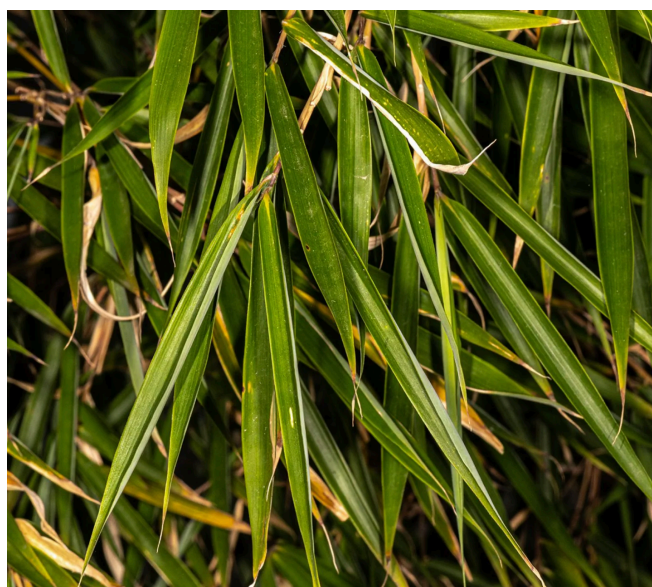

C10L/12L - 100/120 - 61,30 € TTC*

Fargésia Rufa

Hauteur : 2,75 m

Diamètre : 2 m

Forme : Buissonnant, irrégulier

Couleur : Feuillage vert moyen

Tarif : C 2,5/3L -40/60 -19,10 € TTC *

C 5/7L -80/100 - 41,40 € TTC*

Fargésia Robusta Campbell

Hauteur : 4 m

Diamètre : 2 m

Forme : Buissonnant, irrégulier

Couleur : Feuillage vert assez foncé

Tarif : C 5L 80/100 - 41,40 € TTC*

C 10/12L -100/120 -61,30 € TTC*

C = Conteneur