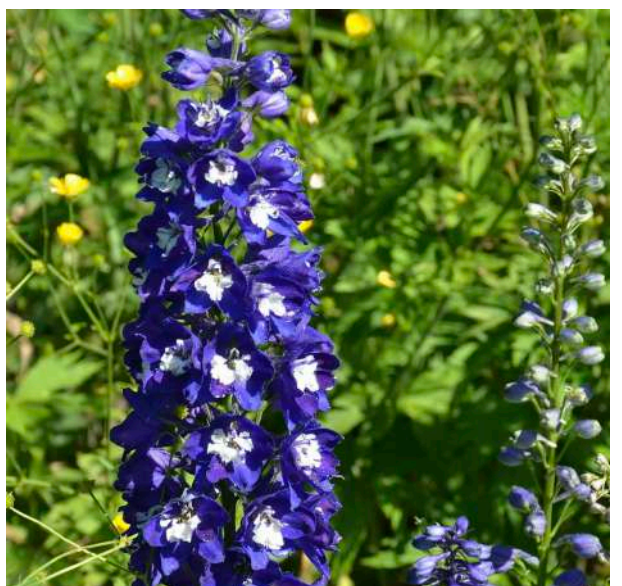

Delphinium Blue Bird

Hauteur : 60 /180 cm

Diamètre : 60 cm

Forme : Buisonnante

Couleur : Fleurs bleues, mouche blanche

Floraison : Juin- Juillet et Aout à Octobre

Tarif : GT - 2,20 € TTC *- CTR - 1,5/2 L - 7,40 € TTC*