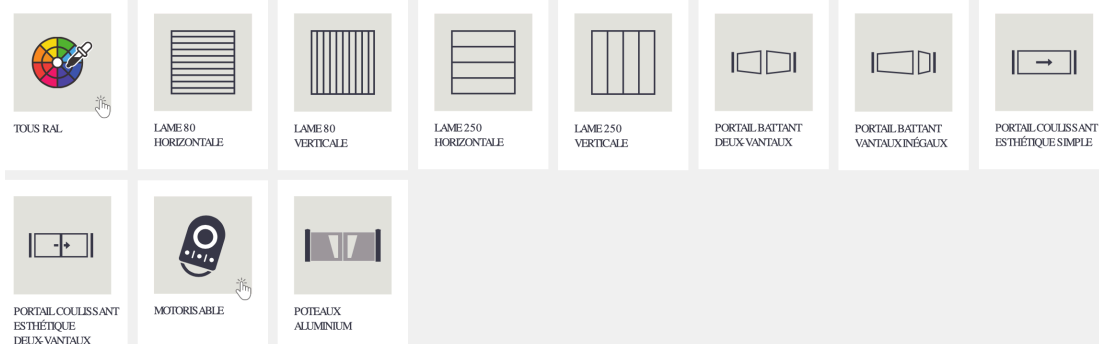

# Portails Gamme Alu Privilège

La fabrication de cette gamme en aluminium se compose de montants et de traverses avec un remplissage plein ou ajouré soudés entre eux. Ses profilés arrondis s'adapteront parfaitement aux différentes constructions. Cette gamme de conception simple et robuste offre le meilleur rapport qualité/prix.

## Conception et assemblage de la gamme

Chaque portail de la gamme alu PRIVILÈGE est entièrement constitué d'aluminium et soudé à la main pour une résistance optimale. Son cadre en profilés aluminium extrudés de 80×50 assure la robustesse des produits. Vous avez la possibilité de commander un portail jusqu'à quatre mètres de long et deux mètres de haut, selon modèle. L'assemblage du montant et de la traverse est soudé puis meulé. Par ailleurs, afin d'améliorer l'esthétisme, nous recommandons d'utiliser une teinte sablée. Retrouvez tous nos coloris labelisés Qualicoat et Qualilaquage.

## Options et finition